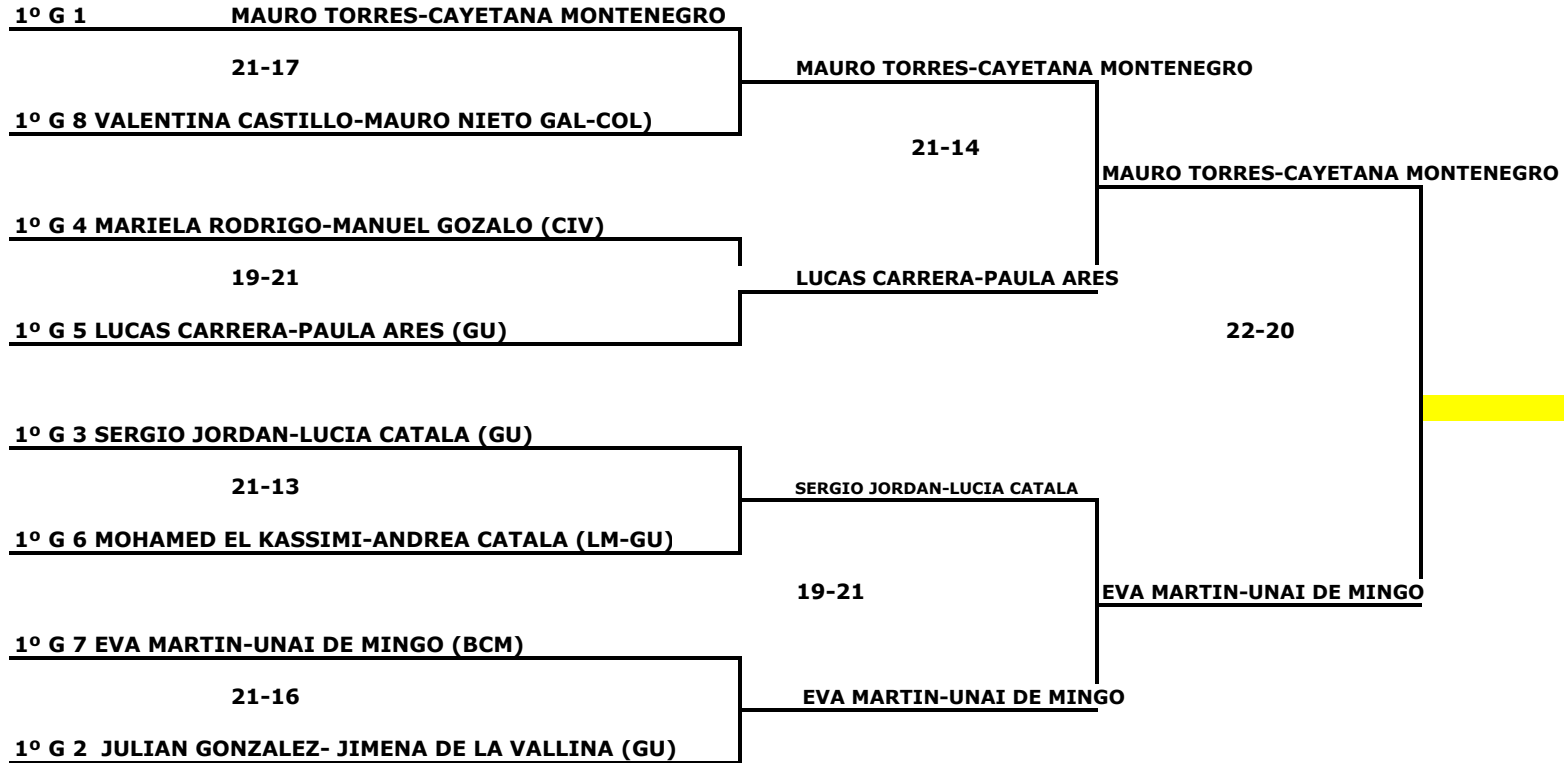

CADETE MIXTO