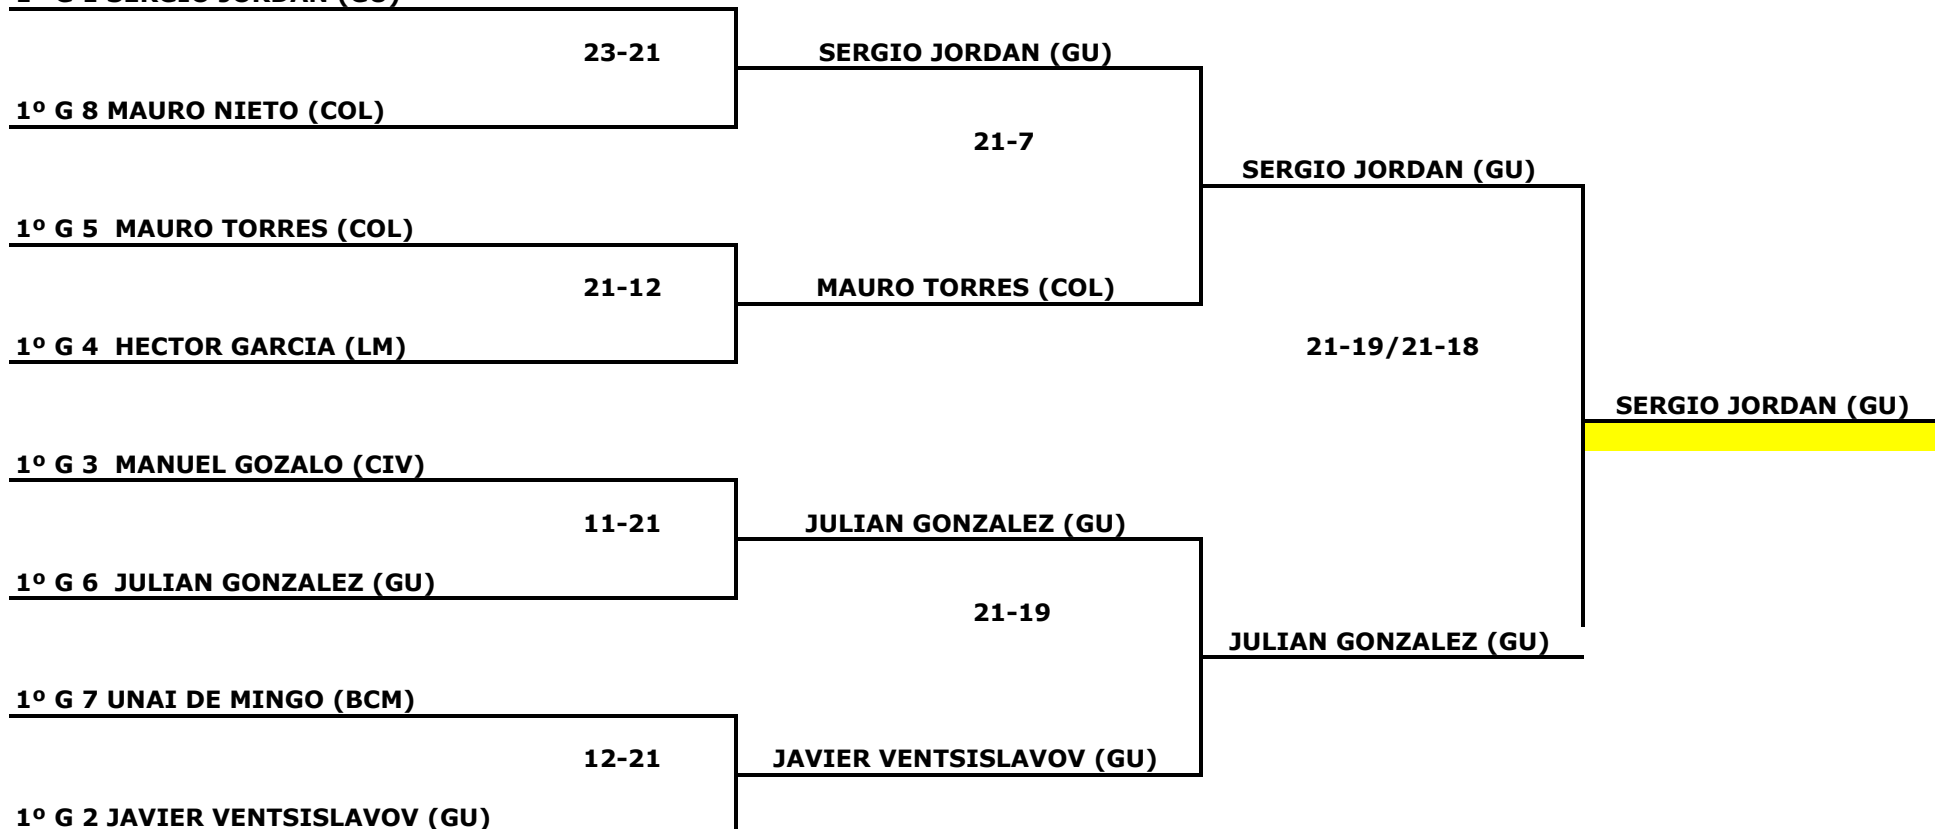

CADETE MASCULINO

PREVIAS.

1º G 8 - 1º G 9 MAURO NIETO (COL) - JAVIER TORRUBIAÑO (CAÑ) 21-16

1º G 7- 1º G 10

1º G 6- 1º G 11

1º G 5- 1º G 12

1º G 1 SERGIO JORDAN (GU)