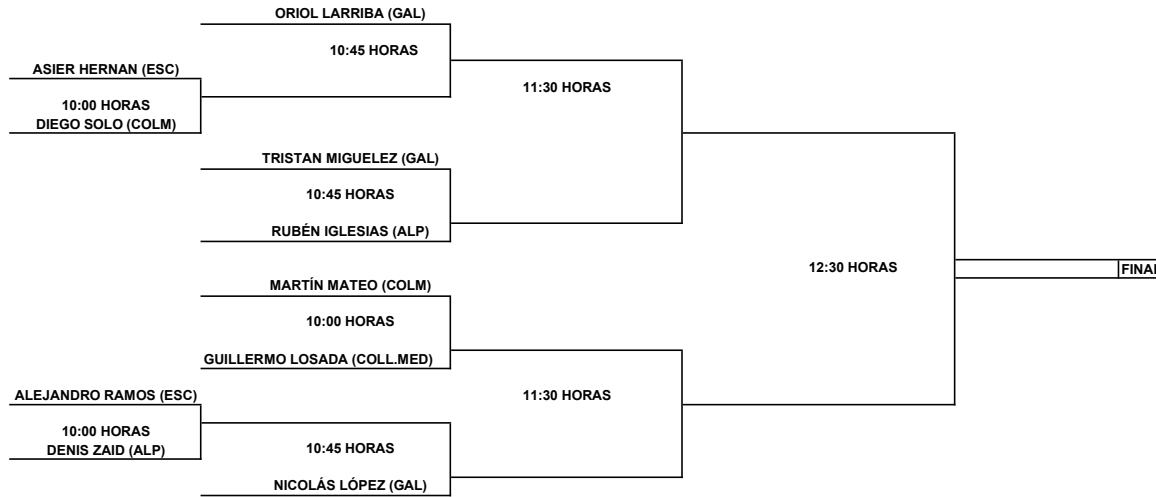

CUADROS TORNEO TENIS ALEVIN ADS GALAPAGAR

CUADRO ALEVIN MASCULINO

PARTIDOS

- 10:00 H DIEGO SOLO / ASIER HERNAN
ALEJANDRO RAMOS / DENIS ZAID
MARTÍN MATEO / GUILLERMO LOSADA
- 10:45 H TRISTAN MIGUELEZ / RUBÉN IGLESIAS
ORIO LARRIBA / VENCEDOR ASIER / HERNAN
NICOLÁS LÓPEZ / VENCEDOR ALEJANDRO / DENIS
- 11:30 H SEMIFINALES
- 12:00 H FINAL

CUADRO ALEVIN FEMENINO

PARTIDOS

- 11:30 H IRENE FERNÁNDEZ / DARA KOLEVA
- 12:30 H FINAL