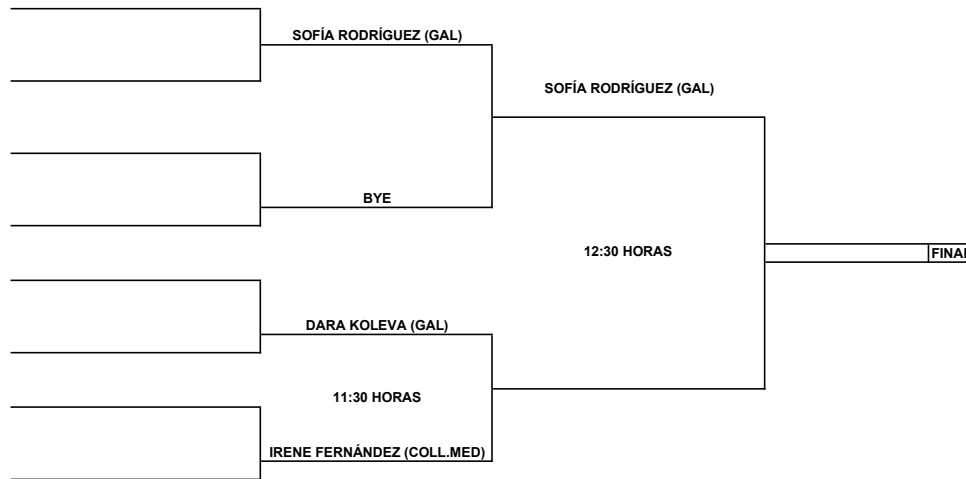

CUADROS TORNEO TENIS ALEVIN ADS GALAPAGAR

CUADRO ALEVIN MASCULINO

PARTIDOS

- 10:00 H DIEGO SOLO / ASIER HERNAN
ALEJANDRO RAMOS / DENIS ZAID
MARTÍN MATEO / GUILLERMO LOSADA
- 10:45 H TRISTAN MIGUELEZ / RUBÉN IGLESIAS
ORIO LARRIBA / VENCEDOR ASIER / HERNAN
NICOLÁS LÓPEZ / VENCEDOR ALEJANDRO / DENIS
- 11:30 H SEMIFINALES
- 12:00 H FINAL

CUADRO ALEVIN FEMENINO

PARTIDOS

- 11:30 H IRENE FERNÁNDEZ / DARA KOLEVA
- 12:30 H FINAL